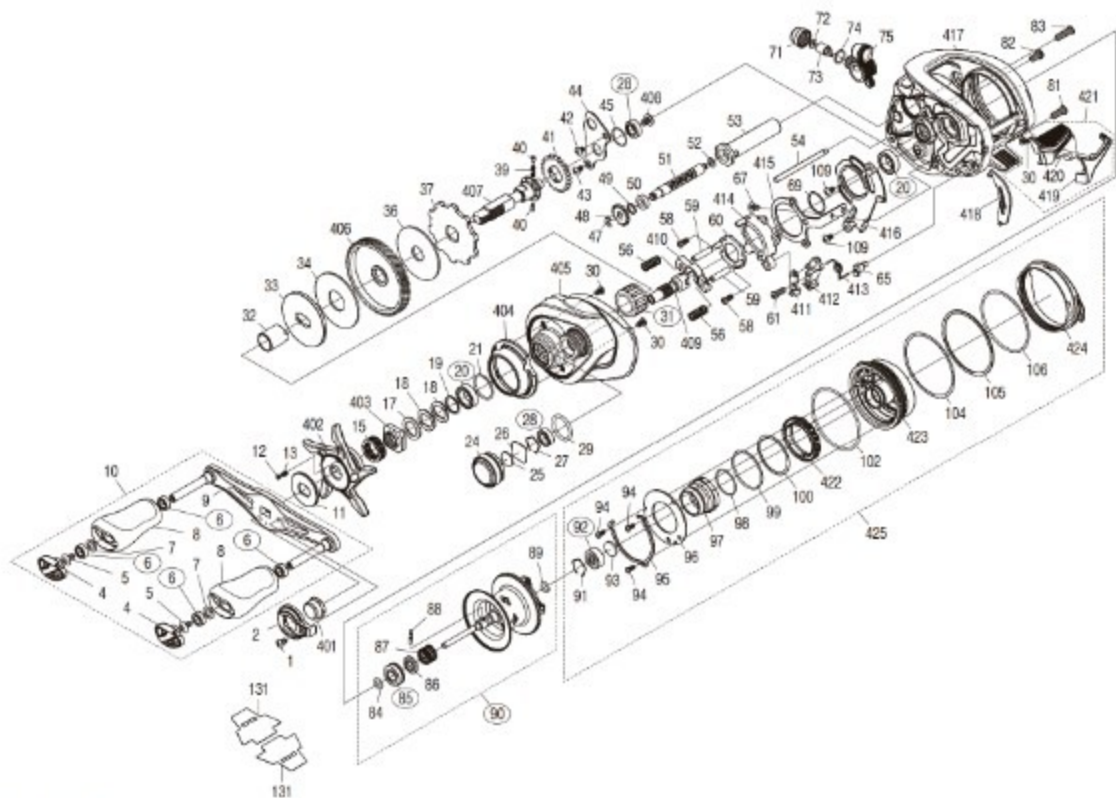

20 METANIUM LEFT

本体価格(税別):44,100円

Product Code: 04113

※丸付き番号はベアリングを示します。

※B5 ベアリング、B8 スプールクラッチピン、31 ローラークラッチはお客様ご自身の交換はできません。

交換はアフターサービスに出していただくようお願いいたします。

調整座金類に関しましては、必ずしも分解図中の表現と一致しない場合がございますので、ご了承ください。(商品により使用している場合とそうでない場合がございます。)

(191126)_002